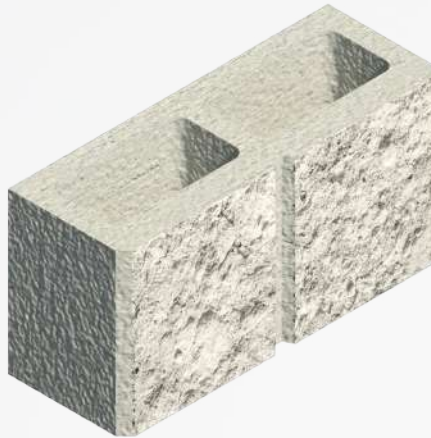

Rocablock Bicuatro 2 Roc

15 x 20 x 40

DIMENSIONES

Normativa de dimensiones
NMX-C-038-ONNCCE-2013

Lado

Ancho
14.4 cm.

Tolerancia
± 2 mm.

Alto
20 cm.

Tolerancia
± 3 mm.

Largo
39.8 cm.

Tolerancia
± 2 mm.

ESPECIFICACIONES Y MÉTODOS DE ENSAYO

- ⦿ NMX-C-404-ONNCCE-2012
- ⦿ **Resistencia a la compresión**
NMX-C-036-ONNCCE-2013
- ⦿ **Determinación de la absorción total de agua**
NMX-C-037-ONNCCE-2013

CARACTERÍSTICAS

- ⦿ **Medida nominal / cm**
15 x 20 x 40
- ⦿ **Medida real / cm**
14.4 x 20 x 39.8
- ⦿ **Peso promedio / kg**
14.7
- ⦿ **Piezas por m²**
12.5
- ⦿ **Área bruta / cm²**
593
- ⦿ **Área neta / cm²**
381.4
- ⦿ **Piezas en cubo con tarima**
120
- ⦿ **Piezas en cubo sin tarima**
N/A
- ⦿ **Resistencia / cm²**
70 Kg/cm²

COLORES DE LÍNEA

NATURAL

WHITE

AMARILLO

ROJO

NEGRO

TERRA

SALMÓN