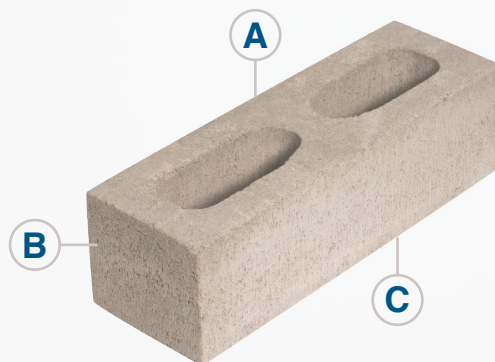

Arizona Tradicional

14 x 10 x 40

PRODUCTOS DECORATIVOS DE CONCRETO

CARACTERÍSTICAS

 **Peso**
6.5 kg.

 **Especificaciones y métodos de ensayo**

N/A

NMX-C-038-ONNCCE-2013

NMX-C-036-ONNCCE-2013

NMX-C-037-ONNCCE-2013

 **Medida Real**

A 13.5 cm.

B 9.5 cm.

C 39.5 cm.

 **Resistencia**
60 Kg/cm²

APLICACIONES

Se recomienda su uso en muros exteriores e interiores estructurales de carga para la construcción de casa habitación y bardas perimetrales.

Casa
habitación.

Bardas
perimetrales.

Arizona Block selecto producto que te permite generar los mejores muros con un toque toscano y elegante a tu diseño, ideal para utilizarlo en detalles arquitectónicos tanto en interior como exterior.