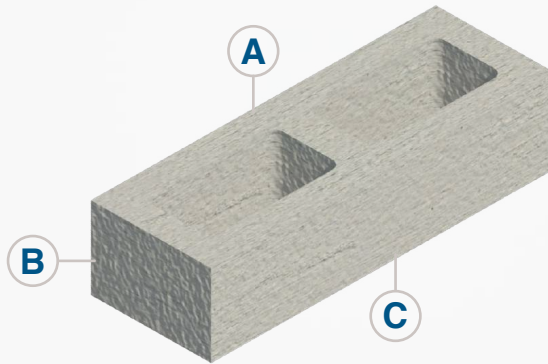

Arizona Moderno

14 x 10 x 40

PRODUCTOS DECORATIVOS DE CONCRETO

CARACTERÍSTICAS

 **Peso**
6.3 kg.

Especificaciones y métodos de ensayo

N/A
NMX-C-038-ONNCCE-2013
NMX-C-036-ONNCCE-2013
NMX-C-037-ONNCCE-2013

Medida Real

A 13.3 cm.
B 10 cm.
C 38.8 cm.

 **Resistencia**
60 Kg/cm²

APLICACIONES

Se recomienda su uso en muros exteriores e interiores estructurales de carga para la construcción de casa habitación y bardas perimetrales.