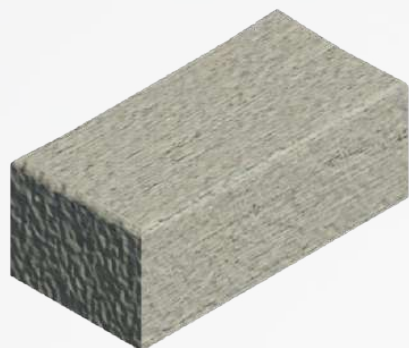

Adoquín Holandés

10 x 6 x 20

DIMENSIONES

Normativa de dimensiones
NMX-C-038-ONNCCE-2013

Lado

Ancho
9.7 cm.

Tolerancia
± 2 mm.

Alto
6 cm.

Tolerancia
± 3 mm.

Largo
19.7 cm.

Tolerancia
± 2 mm.

ESPECIFICACIONES Y MÉTODOS DE ENSAYO

- ⦿ NMX-C-314-ONNCCE-2014
- ⦿ **Resistencia a la compresión**
NMX-C-036-ONNCCE-2013
- ⦿ **Determinación de la absorción total de agua**
NMX-C-037-ONNCCE-2013

CARACTERÍSTICAS

- ⦿ **Medida nominal / cm**
10 x 6 x 20
- ⦿ **Medida real / cm**
9.7 x 6 x 19.7
- ⦿ **Peso promedio / kg**
2.3
- ⦿ **Piezas por m²**
50
- ⦿ **Área bruta / cm²**
191.09
- ⦿ **Área neta / cm²**
191.09
- ⦿ **Piezas en cubo con tarima**
960
- ⦿ **Piezas en cubo sin tarima**
N/A
- ⦿ **Resistencia / cm²**
300 Kg/cm²